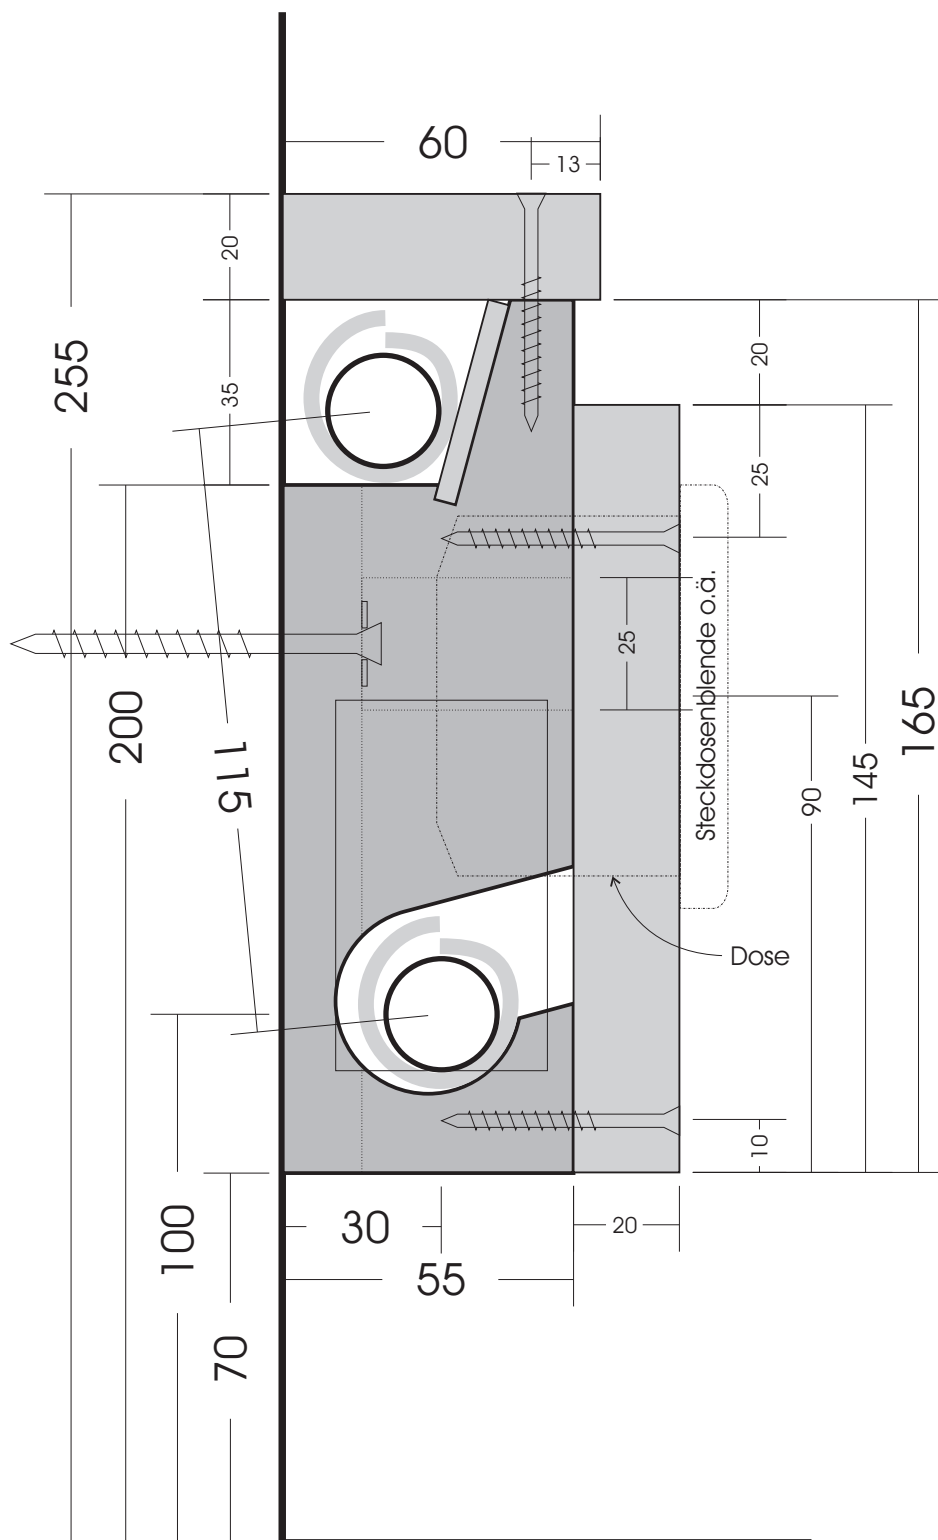

radia-therm Heizregister

radia-therm Halter Standard

(Luftaustritt wandseitig)

radia-therm Halter Standard

(Luftaustritt raumseitig)

radia-therm Halter Standard

(Luftaustritt wandseitig)

radia-therm Halter Comfort

(Luftaustritt raumseitig)

radia-therm Halter Comfort

(Luftaustritt wandseitig)

radia-therm Elektro-Heizleiste